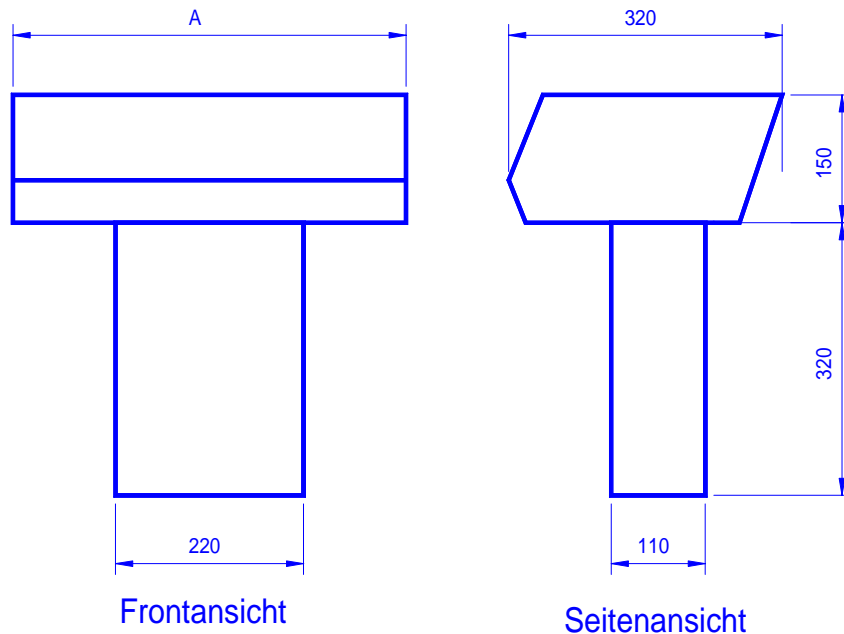

Massblatt Ausschank-Säule „GastroNet AS“

(Sämtliche Masse in mm)

Säulengrösse (Anzahl der Zapfstellen):	Gesamtbreite (Mass A):
4	452
6	592
8	732
10	872
12	1012